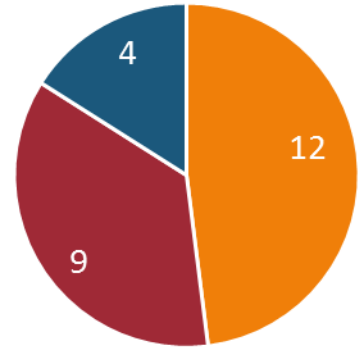

原三溪市民研究会第4回シンポジウム

「三溪園と本牧のまちづくり」アンケート集計

アンケート回収総数は25通でした。（参加者61名：一般31名、招待者・会員・関係者30名）

①三溪園にはよく行きますか？

- ・よく行く 11
- ・たまに行く 10
- ・ほとんど行かない 3
- ・無回答 1

④来場者の性別

- ・男性 12
- ・女性 9
- ・無回答 4

②今日のシンポジウムを聞いて

- ・たいへん良かった 16
- ・良かった 7
- ・そうでもない 1
- ・無回答 1

⑤来場者の年代

- ・30代 1
- ・40代 2
- ・50代 6
- ・60代 7
- ・70代 7
- ・80代 1
- ・無回答 1

③このシンポジウムをどこで知りましたか

- ・チラシ 12
- ・ホームページ 0
- ・知人・関係者 11
- ・その他 0
- ・無回答 2

⑥お住まいの地域

- ・本牧地区 10
- ・横浜市内 12
- ・神奈川県内 1
- ・岐阜県 1
- ・無回答 1