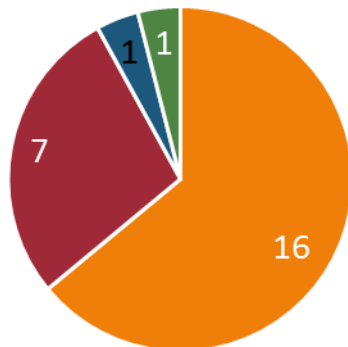

原三溪市民研究会第4回シンポジウム

「三溪園と本牧のまちづくり」アンケート集計

アンケート回収総数は25通でした。（参加者61名：一般31名、招待者・会員・関係者30名）

①三溪園にはよく行きますか？

- ・よく行く 11
- ・たまに行く 10
- ・ほとんど行かない 3
- ・無回答 1

④来場者の性別

- ・男性 12
- ・女性 9
- ・無回答 4

②今日のシンポジウムを聞いて

- ・たいへん良かった 16
- ・良かった 7
- ・そうでもない 1
- ・無回答 1

⑤来場者の年代

- ・30代 1
- ・40代 2
- ・50代 6
- ・60代 7
- ・70代 7
- ・80代 1
- ・無回答 1

③このシンポジウムをどこで知りましたか

- ・チラシ 12
- ・ホームページ 0
- ・知人・関係者 11
- ・その他 0
- ・無回答 2

⑥お住まいの地域

- ・本牧地区 10
- ・横浜市内 12
- ・神奈川県内 1
- ・岐阜県 1
- ・無回答 1