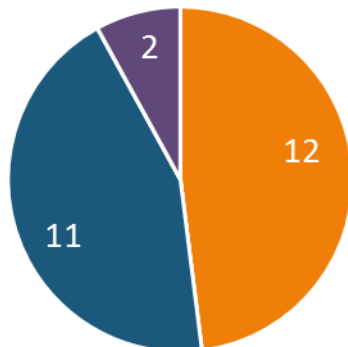

原三溪市民研究会第4回シンポジウム

「三溪園と本牧のまちづくり」アンケート集計

アンケート回収総数は25通でした。（参加者61名：一般31名、招待者・会員・関係者30名）

①三溪園にはよく行きますか？

- ・よく行く 11
- ・たまに行く 10
- ・ほとんど行かない 3
- ・無回答 1

④来場者の性別

- ・男性 12
- ・女性 9
- ・無回答 4

②今日のシンポジウムを聞いて

- ・たいへん良かった 16
- ・良かった 7
- ・そうでもない 1
- ・無回答 1

⑤来場者の年代

- ・30代 1
- ・40代 2
- ・50代 6
- ・60代 7
- ・70代 7
- ・80代 1
- ・無回答 1

③このシンポジウムをどこで知りましたか

- ・チラシ 12
- ・ホームページ 0
- ・知人・関係者 11
- ・その他 0
- ・無回答 2

⑥お住まいの地域

- ・本牧地区 10
- ・横浜市内 12
- ・神奈川県内 1
- ・岐阜県 1
- ・無回答 1