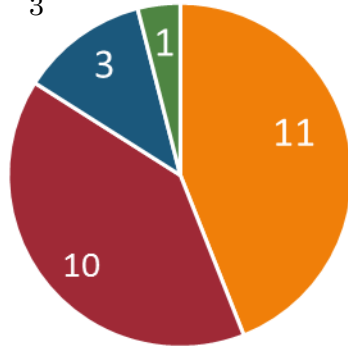

原三溪市民研究会第4回シンポジウム

「三溪園と本牧のまちづくり」アンケート集計

アンケート回収総数は25通でした。（参加者61名：一般31名、招待者・会員・関係者30名）

①三溪園にはよく行きますか？

- ・よく行く 11
- ・たまに行く 10
- ・ほとんど行かない 3
- ・無回答 1

④来場者の性別

- ・男性 12
- ・女性 9
- ・無回答 4

②今日のシンポジウムを聞いて

- ・たいへん良かった 16
- ・良かった 7
- ・そうでもない 1
- ・無回答 1

⑤来場者の年代

- ・30代 1
- ・40代 2
- ・50代 6
- ・60代 7
- ・70代 7
- ・80代 1
- ・無回答 1

③このシンポジウムをどこで知りましたか

- ・チラシ 12
- ・ホームページ 0
- ・知人・関係者 11
- ・その他 0
- ・無回答 2

⑥お住まいの地域

- ・本牧地区 10
- ・横浜市内 12
- ・神奈川県内 1
- ・岐阜県 1
- ・無回答 1